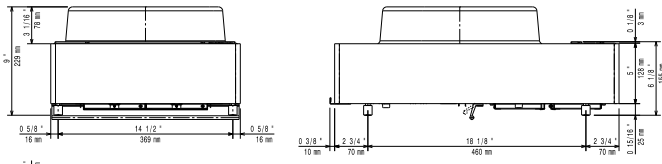

Bočna/o

EI = Električki priključak
EO = Električna utičnica