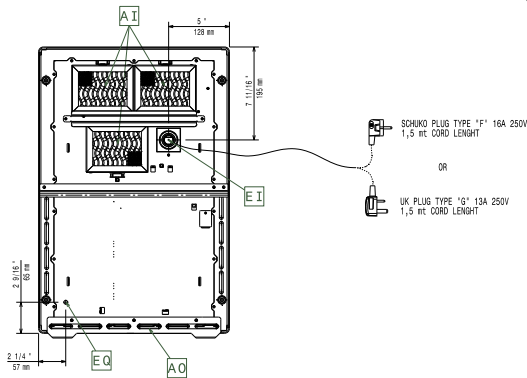

Konstrukcija

- Jednostruki okvir sa 4 strane u AISI 304 debljine 2 mm.
- Jedan indukcijski wok u obliku zdjele debljine 6 mm.
- Indukcijski filtri zraka lako se čiste i uklanjaju za mjesečno čišćenje.
- 4 nogice, kabel i utikač uključeni.
- Certifikat IPX4 zaštita od vode.

Održivost

- [NOT TRANSLATED]

Opcijska dodatna oprema

- Posuda od nehrđajućeg čelika s ručkom od nehrđajućeg čelika za indukcijski wok (promjer 350 mm) PNC 653595
- Wok posuda s drvenom drškom, promjer 360 mm, visina 105 mm PNC 910613
- Wok posuda bez poklopca PNC 911587
- Poklopac za wok posudu, nehrđajući čelik, promjer 360 mm PNC 911588

ODOBRENJE: _____

Gornja/e

ELECTROLUX VERSION

Bočna/o

 EI = Električki priključak
 EO = Električna utičnica

Other

Električki

Napon napajanja:

Vanjske dimenzije, širina: 400 mm

Vanjske dimenzije, dubina: 600 mm

Vanjske dimenzije, visina: 229 mm

Neto težina: 21 kg

Širina gornje zone: 400 mm

Dubina gornje zone: 397 mm