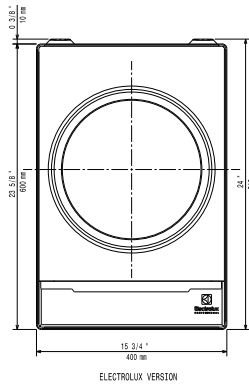

Gornja/e

ELECTROLUX VERSION